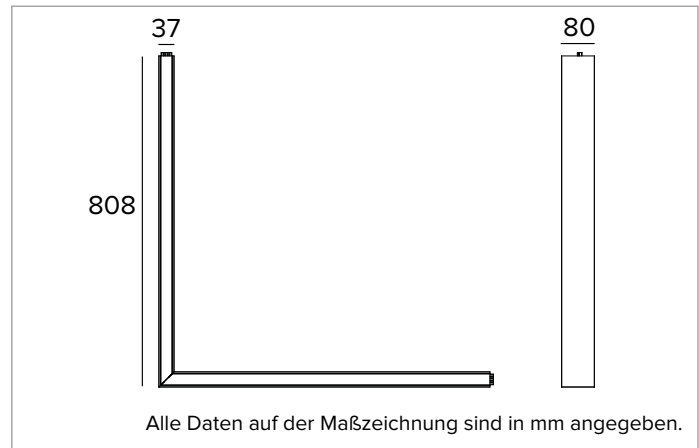

T002MV930D2PW | LOGICO EASY System 37 - OPAL LED-Leuchte für Decken- oder Pendelsystemmontage. L-Modul

	3000K	H(m)	D(m)	Emax(lx)
	Ra90		113°	
6000843a	Imax=347cd/klm	Imax	349cd	5
	Fixture Power	16W	1	3.00
	Source Flux	1005lm	2	6.00
	Fixture Flux	1005lm	3	9.00
	Efficacy	65lm/W	4	12.00
	Imax	349cd	5	15.00

Abstrahlung: DIREKT

Optik: REFLEKTOR

Optische Effizienz: 100%

Leuchten-Lichtstrom: 2x1005lm

Lichtausbeute: 130lm/W

Fotobiologische Sicherheit: Risikogruppe 0 (RG 0 = kein Risiko)

MECHANISCHE MERKMALE

Gehäuse aus lackiertem stranggepresstem Aluminium mit 37mm Breite. Obere Abdeckung aus weißem PVC.